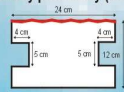

16 cm/16 cm/H20 cm

16 cm/16 cm/H20 cm

16 cm/16 cm/H20 cm

40 cm/40 cm/H40 cm

50 cm/50 cm/H40 cm

6,5 cm/6,5 cm/H17 cm

40 cm/40 cm/H10 cm

15 cm/15 cm/H10 cm

Słup ozdobny narożny lewy (SON.L)

Słup ozdobny przelotowy (SOP)

Słup ozdobny narożny prawy (SON.P)

Słup ozdobny końcowy Lewy i Prawy

**B.P.A. Bloczek przelotowy**

Wysokość bloczka - 39 cm

**B.N.A. Bloczek narożny**