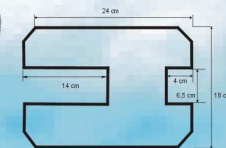

16 cm/16 cm/H20 cm

16 cm/16 cm/H20 cm

16 cm/16 cm/H20 cm

40 cm/40 cm/H40 cm

50 cm/50 cm/H40 cm

6,5 cm/6,5 cm/H17 cm

40 cm/40 cm/H10 cm

15 cm/15 cm/H10 cm

Słup ozdobny narożny lewy (SON.L)

Słup ozdobny przelotowy (SOP)

Słup ozdobny narożny prawy (SON.P)

Słup ozdobny końcowy Lewy i Prawy

**B.P.A. Bloczek przelotowy**

Wysokość bloczka - 39 cm

**B.N.A. Bloczek narożny**

Wysokość bloczka - 39 cm

**B.N.B. Bloczek narożny**

Wysokość bloczka - 20 cm

**B.P.B. Bloczek przelotowy**

Wysokość bloczka - 20 cm

**Płyta na podmurówkę - gładka**

PG - 40 cm x 242 cm  
PG - 40 cm x 238 cm

PG - 30 cm x 242 cm  
PG - 30 cm x 238 cm

PG - 25 cm x 242 cm  
PG - 25 cm x 238 cm

**Płyta na podmurówkę - ozdobna**

PO1 - 30 cm x 242 cm

PO1 - 30 cm x 236 cm

PO1 - 25 cm x 242 cm

PO2 - 30 cm x 242 cm

PO2 - 30 cm x 236 cm