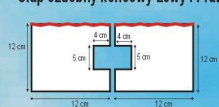

16 cm/16 cm/H20 cm

16 cm/16 cm/H20 cm

16 cm/16 cm/H20 cm

40 cm/40 cm/H40 cm

50 cm/50 cm/H40 cm

6,5 cm/6,5 cm/H17 cm

40 cm/40 cm/H10 cm

15 cm/15 cm/H10 cm

Słup ozdobny narożny lewy (SON.L)

Słup ozdobny przelotowy (SOP)

Słup ozdobny narożny prawy (SON.P)

Słup ozdobny końcowy Lewy i Prawy

**B.P.A. Bloczek przelotowy**

Wysokość bloczka - 39 cm

**B.N.A. Bloczek narożny**

Wysokość bloczka - 39 cm

**B.N.B. Bloczek narożny**

Wysokość bloczka - 20 cm

**B.P.B. Bloczek przelotowy**

Wysokość bloczka - 20 cm

**Płyta na podmurówkę - gładka**

PG - 40 cm x 242 cm  
PG - 40 cm x 238 cm