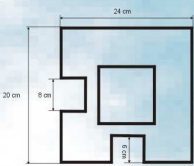

Zestaw 30

Daszki betonowe

24 cm/24 cm/H15 cm

33 cm/21 cm/H12 cm

35 cm/45 cm/H16 cm  
38 cm/38 cm/H16 cm  
33 cm/33 cm/H16 cm

45 cm/45 cm/H7 cm

45 cm/45 cm/H12 cm

62 cm/30 cm/H8,5 cm

16 cm/16 cm/H20 cm

16 cm/16 cm/H20 cm

16 cm/16 cm/H20 cm

40 cm/40 cm/H40 cm

50 cm/50 cm/H40 cm

6,5 cm/6,5 cm/H17 cm

40 cm/40 cm/H10 cm

15 cm/15 cm/H10 cm

Słup ozdobny narożny lewy (SON.L)

Słup ozdobny przelotowy (SOP)

Słup ozdobny narożny prawy (SON.P)

Słup ozdobny końcowy Lewy i Prawy

**B.P.A. Bloczek przelotowy**

Wysokość bloczka - 39 cm

**B.N.A. Bloczek narożny**

Wysokość bloczka - 39 cm

**B.N.B. Bloczek narożny**

Wysokość bloczka - 20 cm

**B.P.B. Bloczek przelotowy**

Wysokość bloczka - 20 cm

**Płyta na podmurówkę - gładka**

PG - 40 cm x 242 cm  
PG - 40 cm x 238 cm