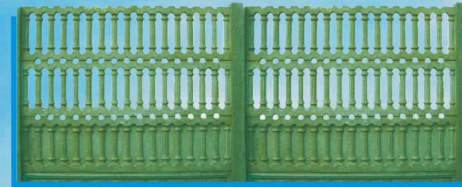

Zestaw 30

Daszki betonowe

24 cm/24 cm/H15 cm

33 cm/21 cm/H12 cm

35 cm/45 cm/H16 cm  
38 cm/38 cm/H16 cm  
33 cm/33 cm/H16 cm

45 cm/45 cm/H7 cm

45 cm/45 cm/H12 cm

62 cm/30 cm/H8,5 cm

16 cm/16 cm/H20 cm

16 cm/16 cm/H20 cm

16 cm/16 cm/H20 cm

40 cm/40 cm/H40 cm

50 cm/50 cm/H40 cm

6,5 cm/6,5 cm/H17 cm

40 cm/40 cm/H10 cm

15 cm/15 cm/H10 cm

J.1 - 60 cm/40 cm/H10 cm  
J.2 - 60 cm/40 cm/H8 cm

56 cm/56 cm/H8 cm

Zestaw 31

Zestaw 33

Zestaw 35

Zestaw 37

Zestaw 39

Artbud PPHU